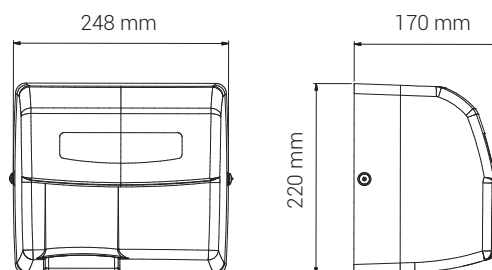

Tekniske data

Type	MINI HÅNDTØRRER Prod. No.: 270 Varmluftshåndtørker med IR-sensor
Mål	H: 220 mm x B: 248 mm x D 170 mm
Materiale	2 mm trykstøbt aluminium
Tørretid	Ca. 30 sek.
Tilslutning	230 V, 50/60 Hz, Klasse I
Totaleffekt	1800 W
Effekt, varmelegeme	1700 W
Effekt, motor	100 W
Støjniveau	64 dBA
Max luftmængde	55 l/sek.
Maks. luftkapacitet	15,5 m/sek.
Maks. luft-temperatur	55° C
Nettovægt	5,4 kg
Tæthedegrad	IP21
Udbudstekst	Berøringsfri håndtørker med hvidmalet kabinet i 2 mm trykstøbt aluminium. Infrarød sensor og elektronisk timer, tørretid: ca. 30 sek. IP21, 230 V, 50/60 Hz, 1800 W, klasse I (til jordtilslutning). 64 dBA. Nettovægt: 5,4 kg. H: 220 mm x B: 248 mm x D 170 mm